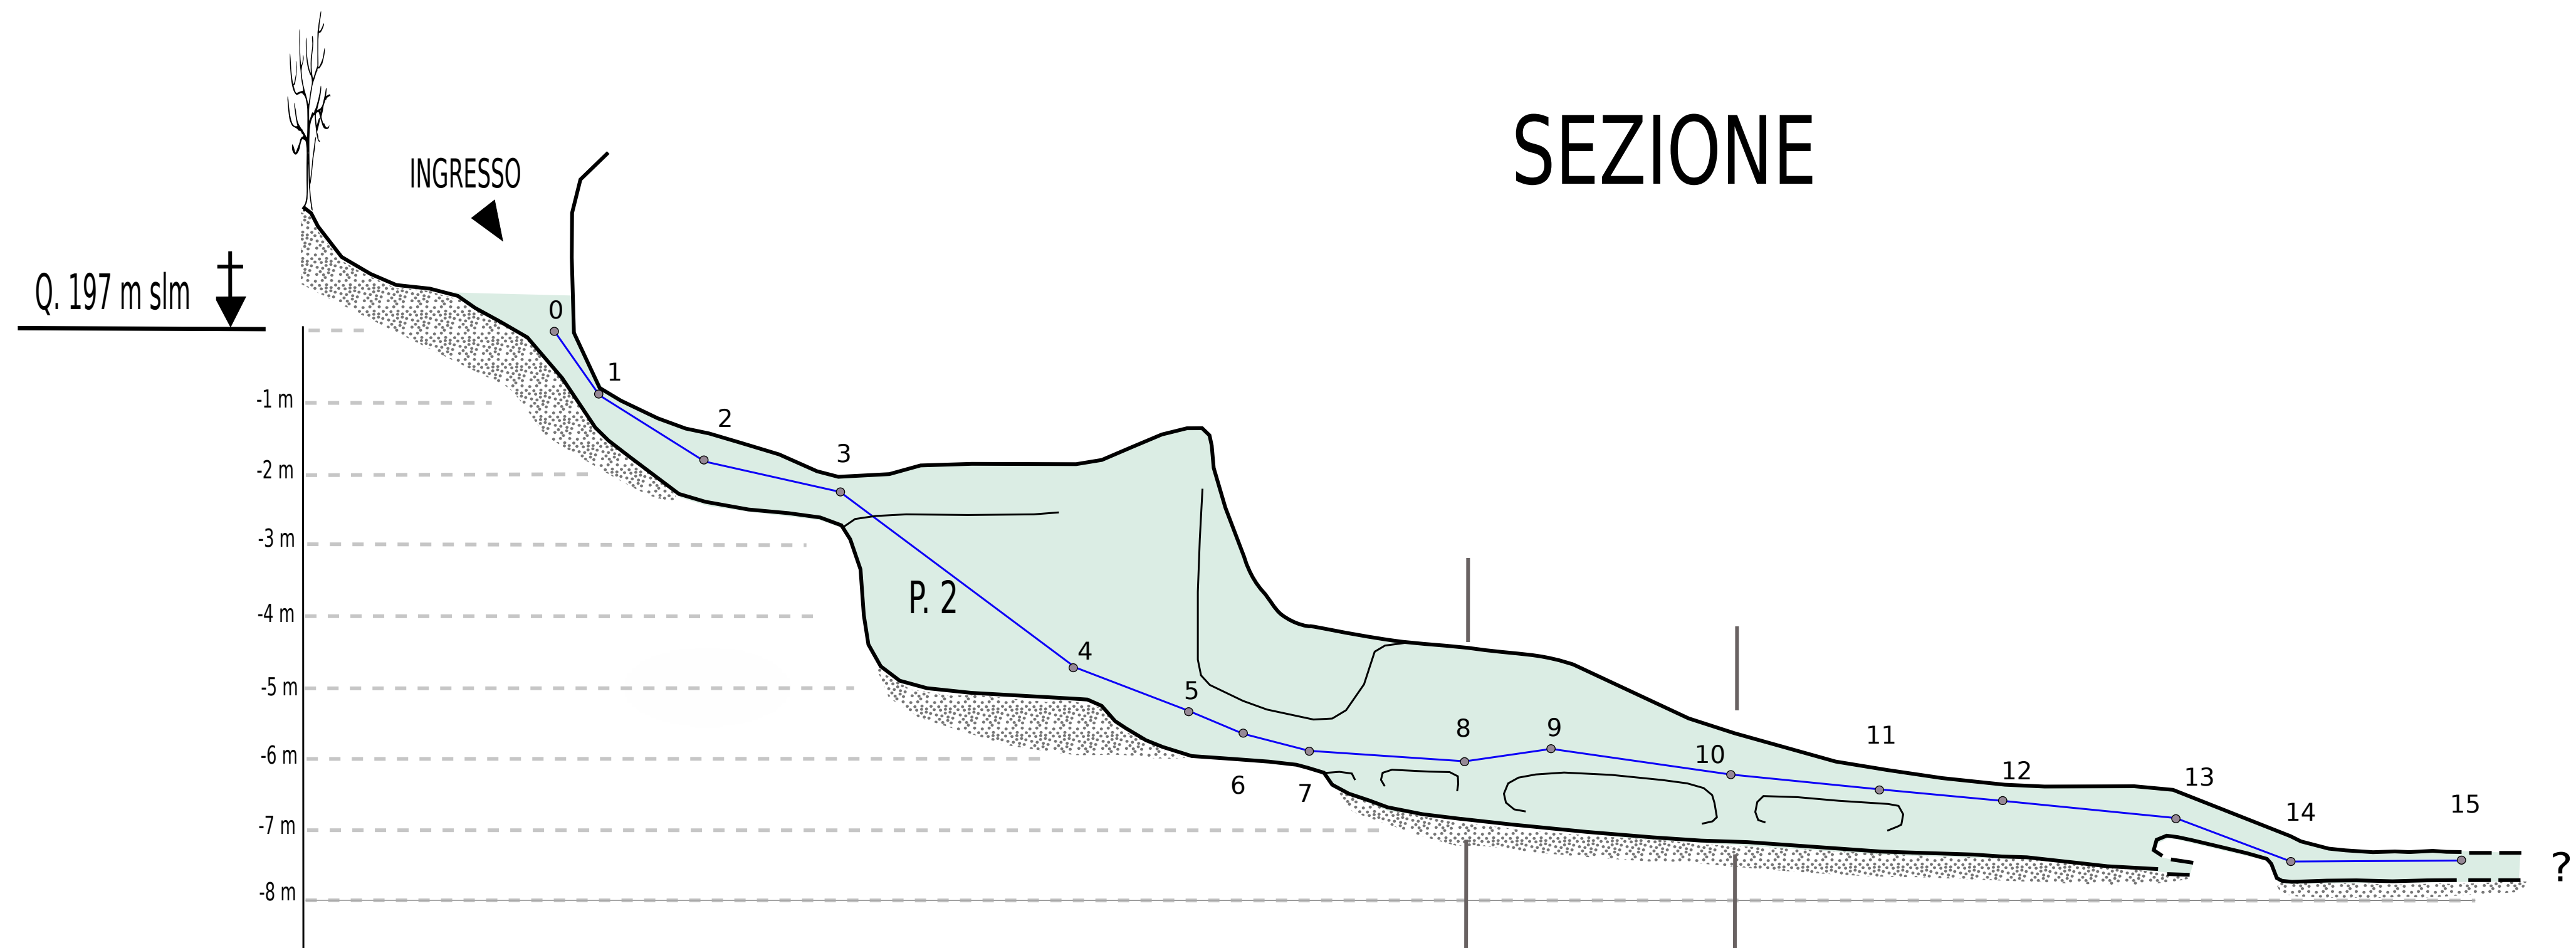

SEZIONE

BUCO I PRESSO IL CANALONE DELLA CALVANA

COCCHIERE DEL DIAVOLO

ER-RA 979

MONTE DEL CASINO - CA' CALVANA - RIOLO TERME (RA)

Dis. Zauli S. [27/09/2020]

Rilev.: Zauli S. [27/08/2020]

Q. 197 m slm

Sviluppo spaziale 28 m

Dislivello - 7 m

Dislivello + 0 m

Dislivello totale -7 m