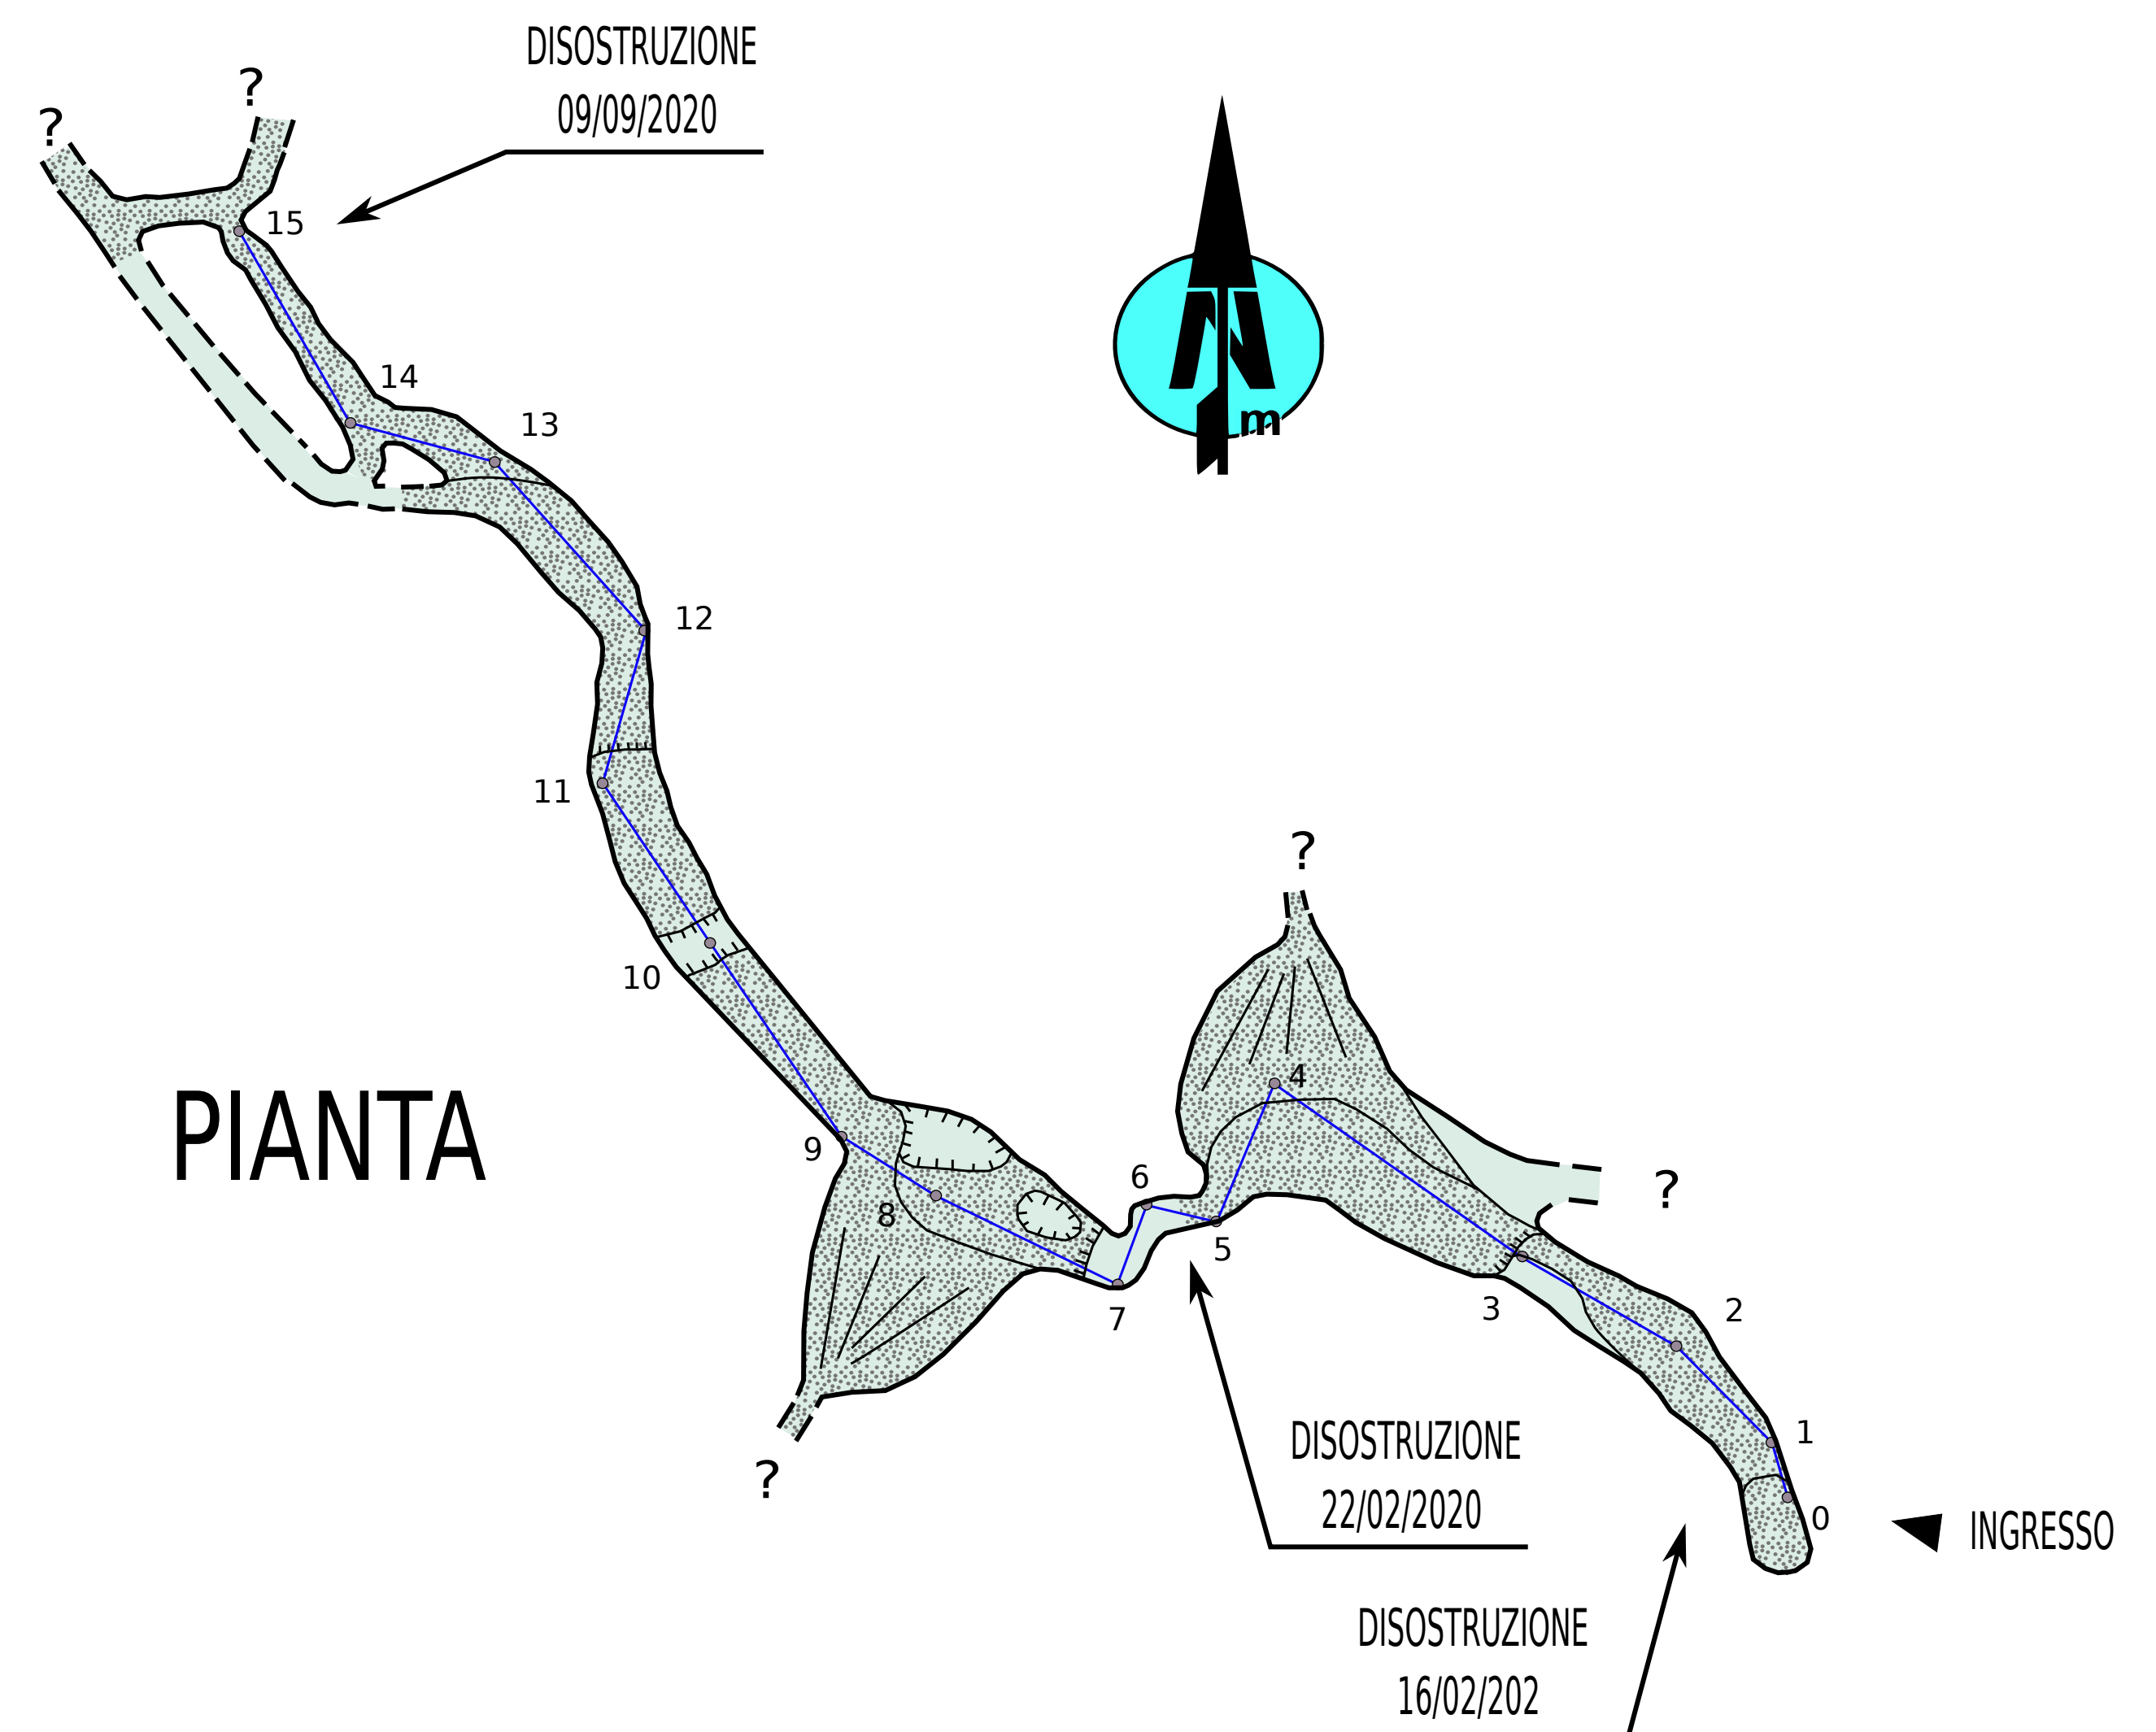

SEZIONE

BUCO I PRESSO IL CANALONE DELLA CALVANA

COCCHIERE DEL DIAVOLO

ER-RA 979

MONTE DEL CASINO - CA' CALVANA - RIOLO TERME (RA)

Dis. Zauli S. [27/09/2020]

Rilev.: Zauli S. [27/08/2020]

Q. 197 m slm

Sviluppo spaziale 28 m

Dislivello - 7 m

Dislivello + 0 m

Dislivello totale -7 m